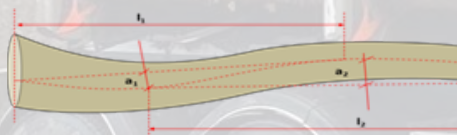

BBW

baltic
birch
wave

Baltic Birch Wave kvalitātes prasības

Bērza finierklucis

Koefficients katrai kravai tiek uzmērīts individuāli

	A/B	C/D
Garums	2.8 m (2.7+10)	2.8 m (2.7+10)
Diametrs	Tievgalī 18-40 cm	Tievgalī 16 - 40 cm
Trupējis/nokaltis zars	Nepieļauj	Nepieļauj
Vesels zars	Līdz 3 gab.	Pieļauj bez ierobežojuma
Padēls		
	Nepieļauj	Līdz 3 gab.
	Nepieļauj	Nepieļauj
	Nepieļauj	Nepieļauj
Plaisas garums sānu virsmā	Līdz 5 cm	Līdz 5 cm
		
Plaisas garums gala plāknē	Līdz 30%	Līdz 50%
		

**Gredzenveida
plaisas josla**

**Koku gāšanā
sagarumošanā
radušās plaisas**

Rievotais blīzums

**Līkumainības
izliekums**

**Daudzpusējā
līkumainība**

Serde

Nepieļauj

**Pieļauj
ārpus lobīšanas
cilindra**

**Pieļauj ārpus
lobīšanas cilindra**

**Pieļauj līdz 3%
izliekumam**

Nepieļauj

**Pieļauj līdz 30%
serdes lielumam**

Nepieļauj

**Pieļauj
ārpus lobīšanas
cilindra**

**Pieļauj ārpus
lobīšanas cilindra**

**Pieļauj līdz 5%
izliekumam**

Nepieļauj

**Pieļauj līdz 50%
serdes lielumam**

Mizas ieaugums

Saussāns

Sēņu bojājumi

Trupe un mehāniskie bojājumi

Pieļauj bez ierobežojuma

Nepieļauj