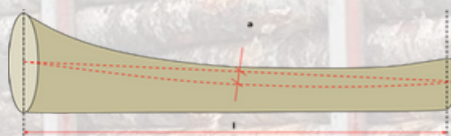

BBW

baltic
birch
wave

Baltic Birch Wave kvalitātes prasības

Bērza finierklucis

Koefficients katrai kravai tiek uzmērīts individuāli

	A/B	C/D
Garums	2.8 m (2.7+10)	2.8 m (2.7+10)
Diametrs	Tievgalī 18-40 cm	Tievgalī 16 - 40 cm
Trupējis/nokaltis zars	Nepieļauj	Nepieļauj
Vesels zars	Līdz 3 gab.	Pieļauj bez ierobežojuma
Padēls		
	Nepieļauj	Līdz 3 gab.
	Nepieļauj	Nepieļauj
	Nepieļauj	Nepieļauj
Plaisas garums sānu virsmā	Līdz 5 cm	Līdz 5 cm
		
Plaisas garums gala plāknē	Līdz 30%	Līdz 50%
		

**Gredzenveida
plaisas josla**

**Koku gāšanā
sagarumošanā
radušās plaisas**

Rievotais blīzums

**Līkumainības
izliekums**

**Daudzpusējā
līkumainība**

Serde

Nepieļauj

**Pieļauj
ārpus lobīšanas
cilindra**

**Pieļauj ārpus
lobīšanas cilindra**

**Pieļauj līdz 3%
izliekumam**

Nepieļauj

**Pieļauj līdz 30%
serdes lielumam**

Nepieļauj

**Pieļauj
ārpus lobīšanas
cilindra**

**Pieļauj ārpus
lobīšanas cilindra**

**Pieļauj līdz 5%
izliekumam**

Nepieļauj

**Pieļauj līdz 50%
serdes lielumam**

Mizas ieaugums

Saussāns

Sēņu bojājumi

Trupe un mehāniskie bojājumi

Pieļauj bez ierobežojuma

Nepieļauj